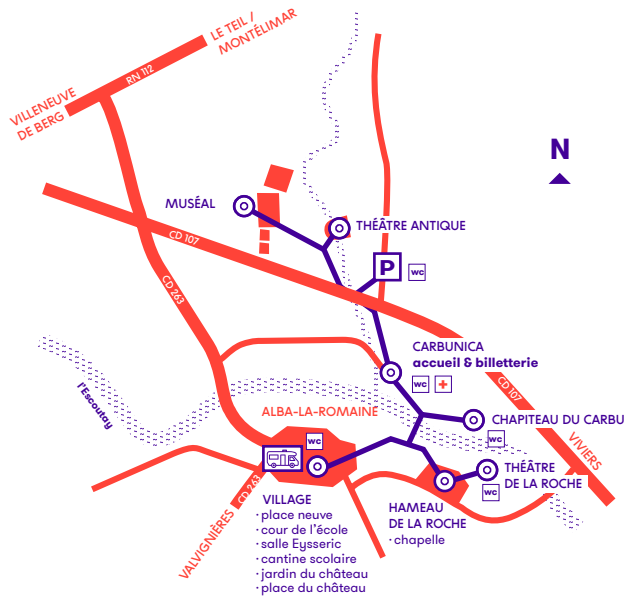

## PLAN DU SITE

### TEMPS DE PARCOURS À PIED

depuis le parking du Théâtre Antique

• Carbus	10 min
• Chapiteau du Carbu	15 min
• MuséeAl	15 min
• Théâtre de la Roche	20 min
• Village	30 min

<b>P</b>	Parking
	Chemin piéton
<b>wc</b>	Toilettes sèches
<b>+</b>	Poste de secours
	Parking camping car

### NOTE CITOYENNE

**Le Festival d'Alba-la-Romaine s'inscrit sur un site historique et archéologique d'exception qui doit être préservé.**

• Les voitures, principale source de pollution, doivent être garées au parking du Théâtre Antique et les festivaliers sont priés de circuler à pied au sein du site.